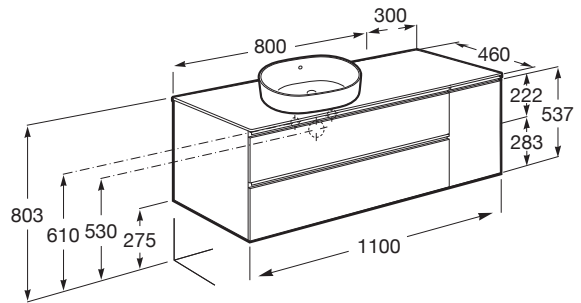

THE GAP

Mueble base de dos cajones para lavabo de sobre encimera izquierda

MEDIDAS

Longitud	1100 mm
Anchura	460 mm
Altura	537 mm

COLORES Y ACABADOS

PVPR (IVA INCLUIDO)

905,08 €

DIBUJOS TÉCNICOS

CARACTERÍSTICAS

Mueble base de dos cajones para lavabo de sobre encimera en posición izquierda compatible. No incluye lavabo ni grifería.

Apertura mano izquierda

Combinación de puertas y cajones: 1 Puerta y 2 Cajones

Configuración de orificios: Sin agujeros

Estructura del mueble: Combinación de puertas y cajones

Material: Aglomerado

Material de la repisa: Aglomerado

Posición de la grifería: Central

Posición del lavabo: Izquierda

Separadores internos

Sistema de apertura y cierre: Cajones con cierre amortiguado

Tipo de instalación: Suspendido, Suspendido con patas

Tipo de lavabo: Sobre encimera

Tipo de puerta: Batiente

COMPATIBLE

SOFT - Lavabo de FINECERAMIC® de sobre encimera